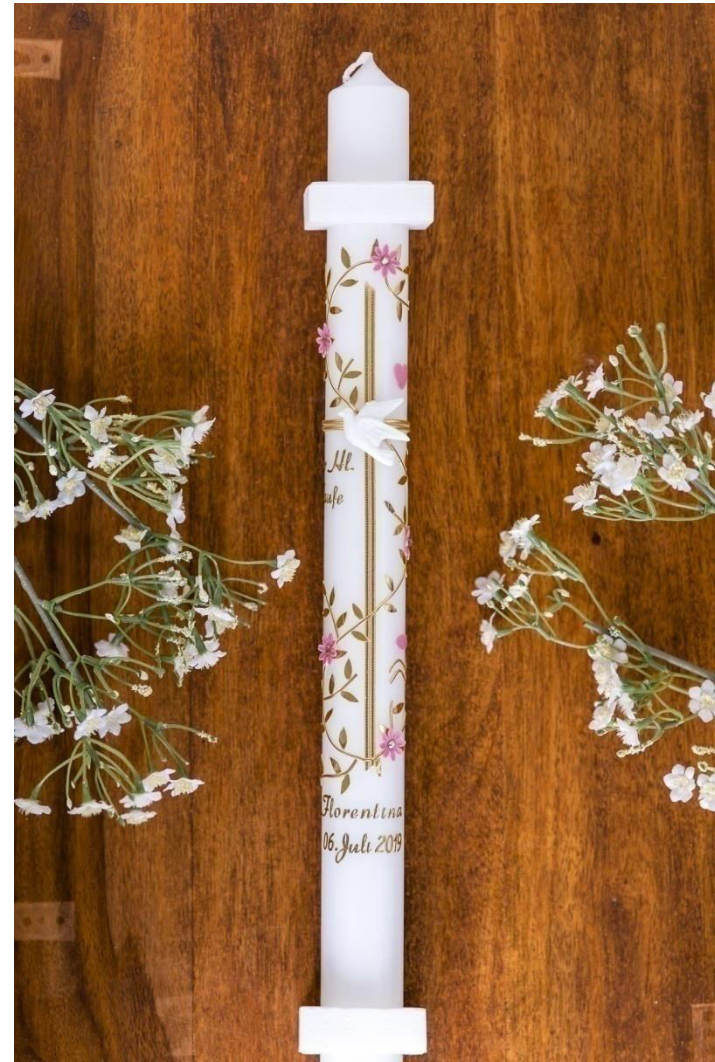

Motiv 10
Ab € 75,00

Blüten anstatt mit Perlen auch mit original Swarovski® Kristalle
möglich – Aufpreis pro Stück € 0,50
Erhältlich in vielen verschiedenen Farben