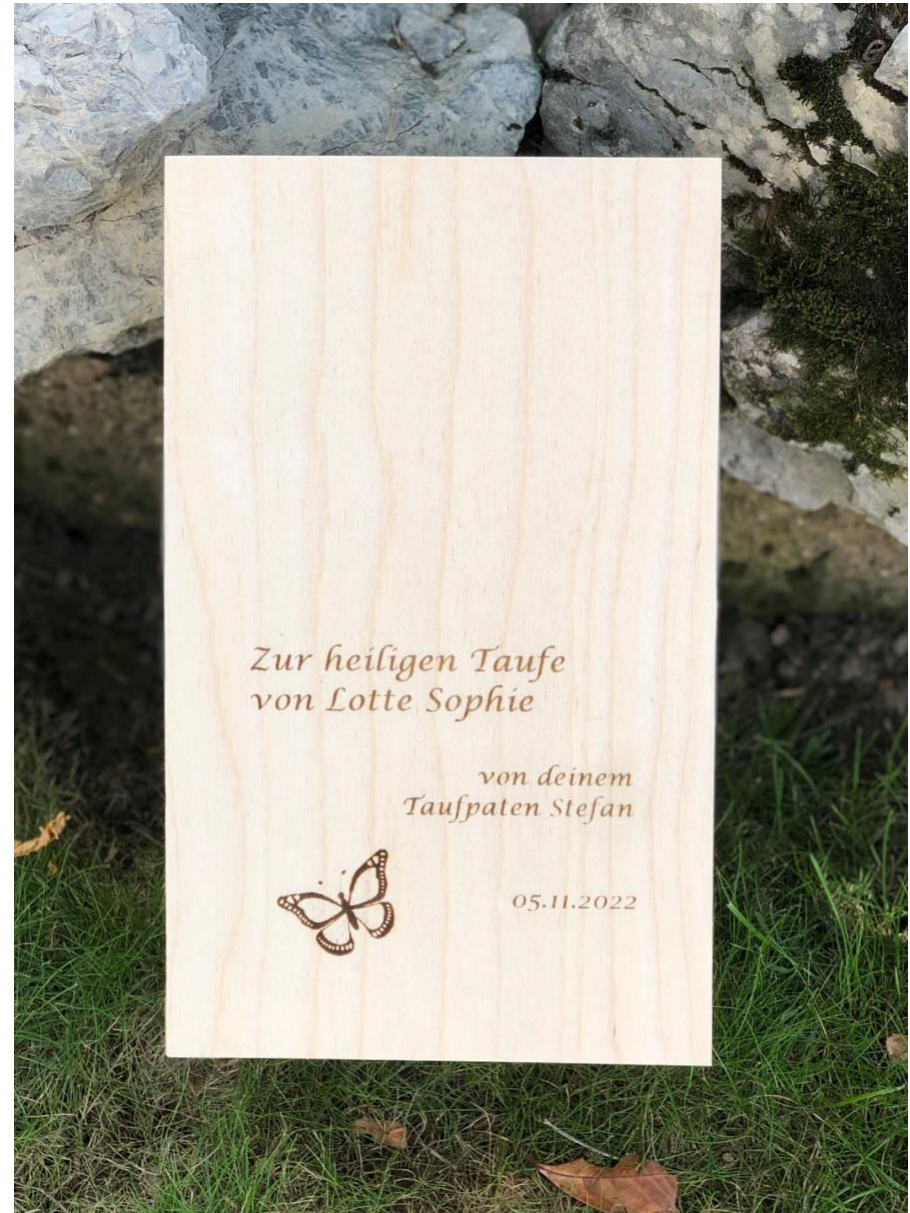

Erhältlich in vielen verschiedenen Farben

Motiv 138

Kerze mit Kristalleffekt
Inkl. Bänder
Ab € 95,00

Erhältlich mit allen Buchstaben &
in vielen verschiedenen Farben

Bilder zu:

- Taufbriefe in Gold oder Silber (passend zur Taufkerze)
- Zirbenholzkassette vom Tischler handgefertigt für die kurze oder lange Kerze (ohne Satinstoff) inkl. Fixierung im Innenraum (damit die Kerze nicht herumkugelt) – auf Wunsch auch mit Lasergravur
- Holzbox aus Birkensperrholz mit Lasergravur nach Wahl inkl. Fixierung im Innenraum (damit die Kerze nicht herumkugelt) – die breite Box hat zusätzlich noch einen Satinstoff