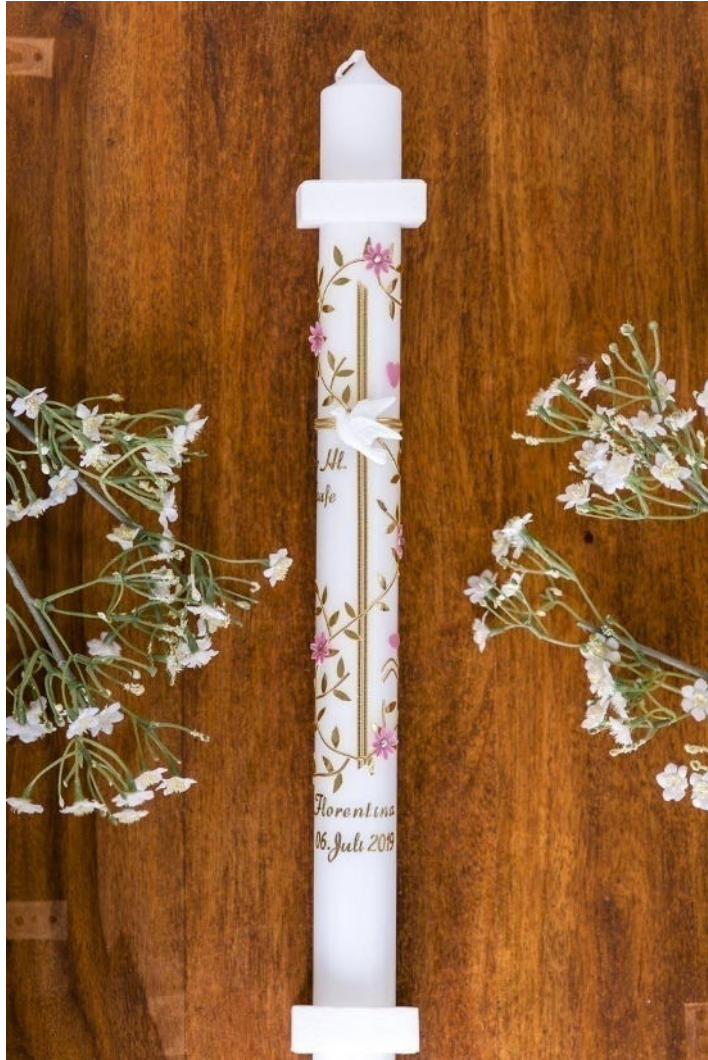

Motiv 05
Kerze weiß
Ab € 85,00

Blüten anstatt mit Perlen auch mit original Swarovski® Kristalle
möglich – Aufpreis pro Stück € 0,50
Erhältlich in vielen verschiedenen Farben